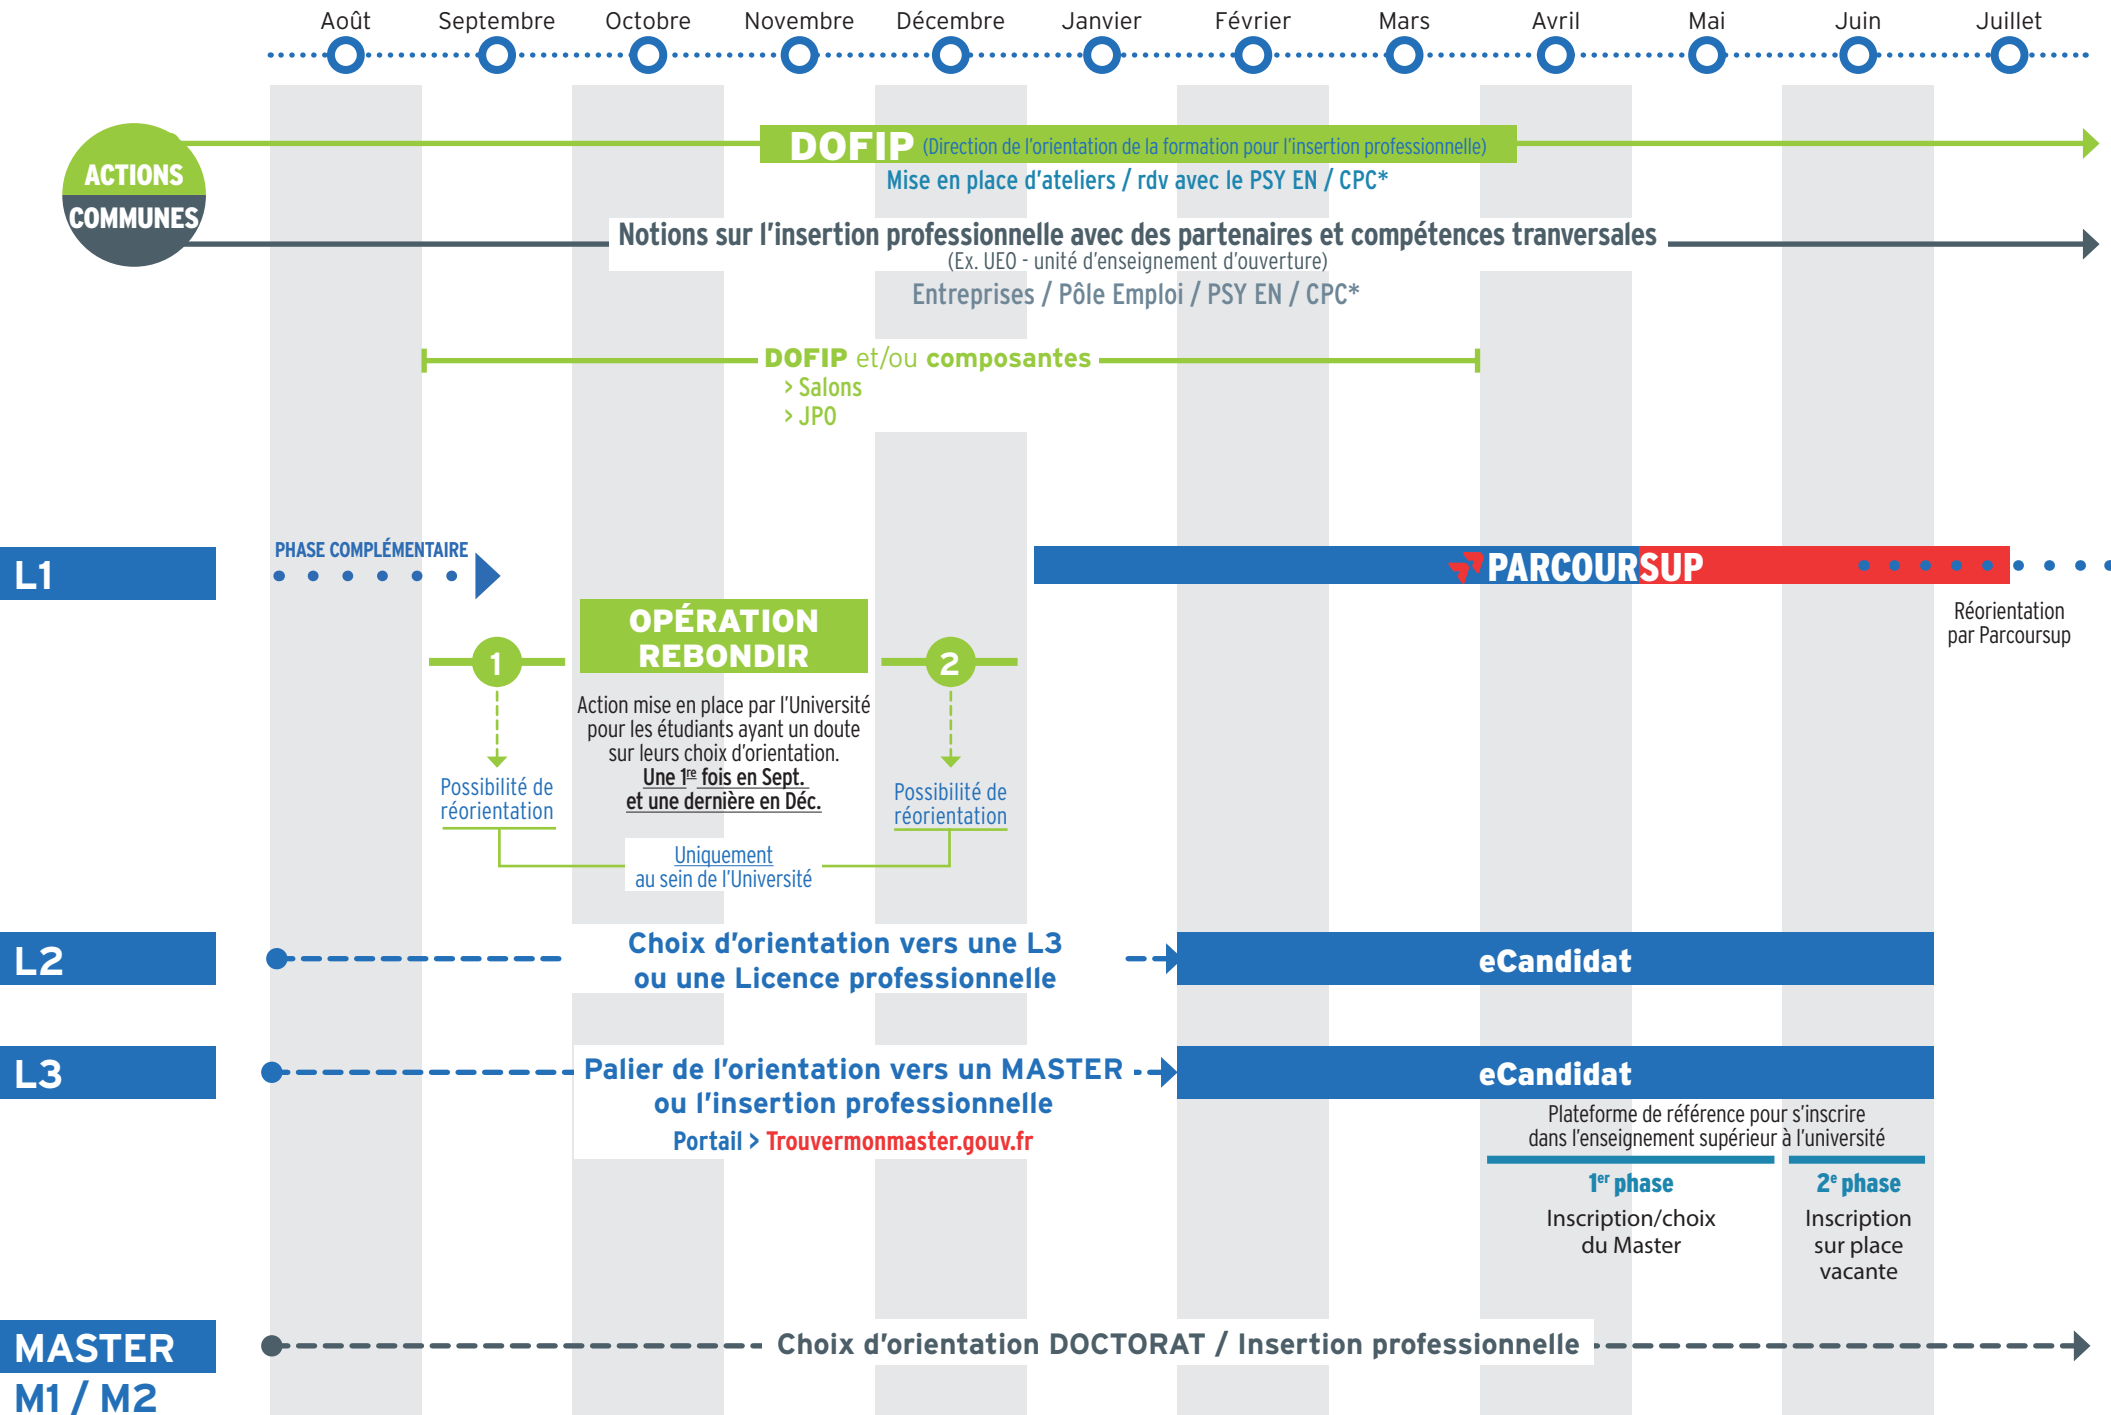

# ÉTUDIANTS UNIVERSITÉ

## Calendrier de l'orientation 2021 / 2022

\*CPC : Consultant Parcours Carrière