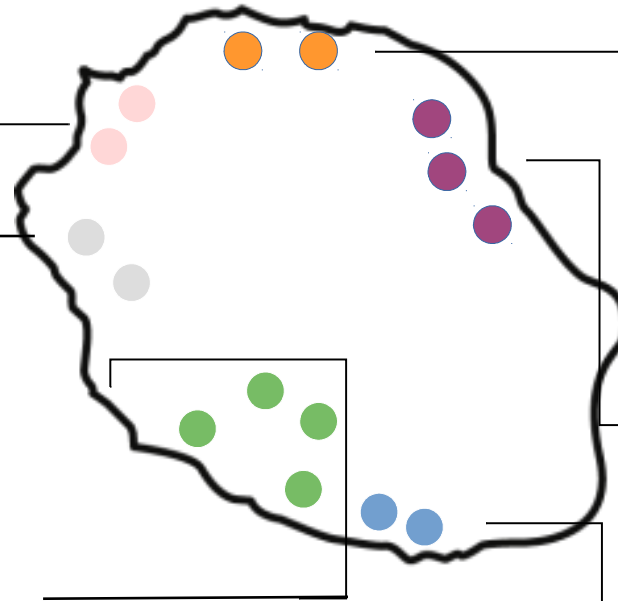

PASS NUMERIQUE

STRUCTURES LABELLISEES

LE PORT ,SAINT-PAUL

AGAME - Le Port
EMERGENCE OI – Saint-Paul
LA PLATEFORME* – Le Guillaume

LA SALINE – LA CHALOUPE

AD2S* – La Saline
CVH* – La chaloupe

ST-LOUIS, ENTRE-DEUX, LE TAMPON, ST-PIERRE

CCAS Saint-Louis (Centre ville - La Rivière - Pont-neuf - Les Makes)
LIRE DIRE ECRIRE - L'Entre-Deux
APEPS - Le Tampon
ALLONS JOUER MANGUE - Le Tampon
EMERGENCE OI - Saint-Pierre
WEBCUP – Saint-Pierre
AREP* - Saint-Pierre
CVH* – Saint-Pierre – Le Tampon

SAINT-ANDRE, BRAS-PANON, SAINT-BENOIT

MJC - Saint-Benoît
ARDIE* – Bras-Panon
CVH* – Saint-André
DEVA FORMATION* – Saint-André, Bras-Panon

Saint-Joseph, Petite-Île

AJMD - Saint-Joseph
EDUCAPI – Petite-Ile
CVH* – Saint Joseph