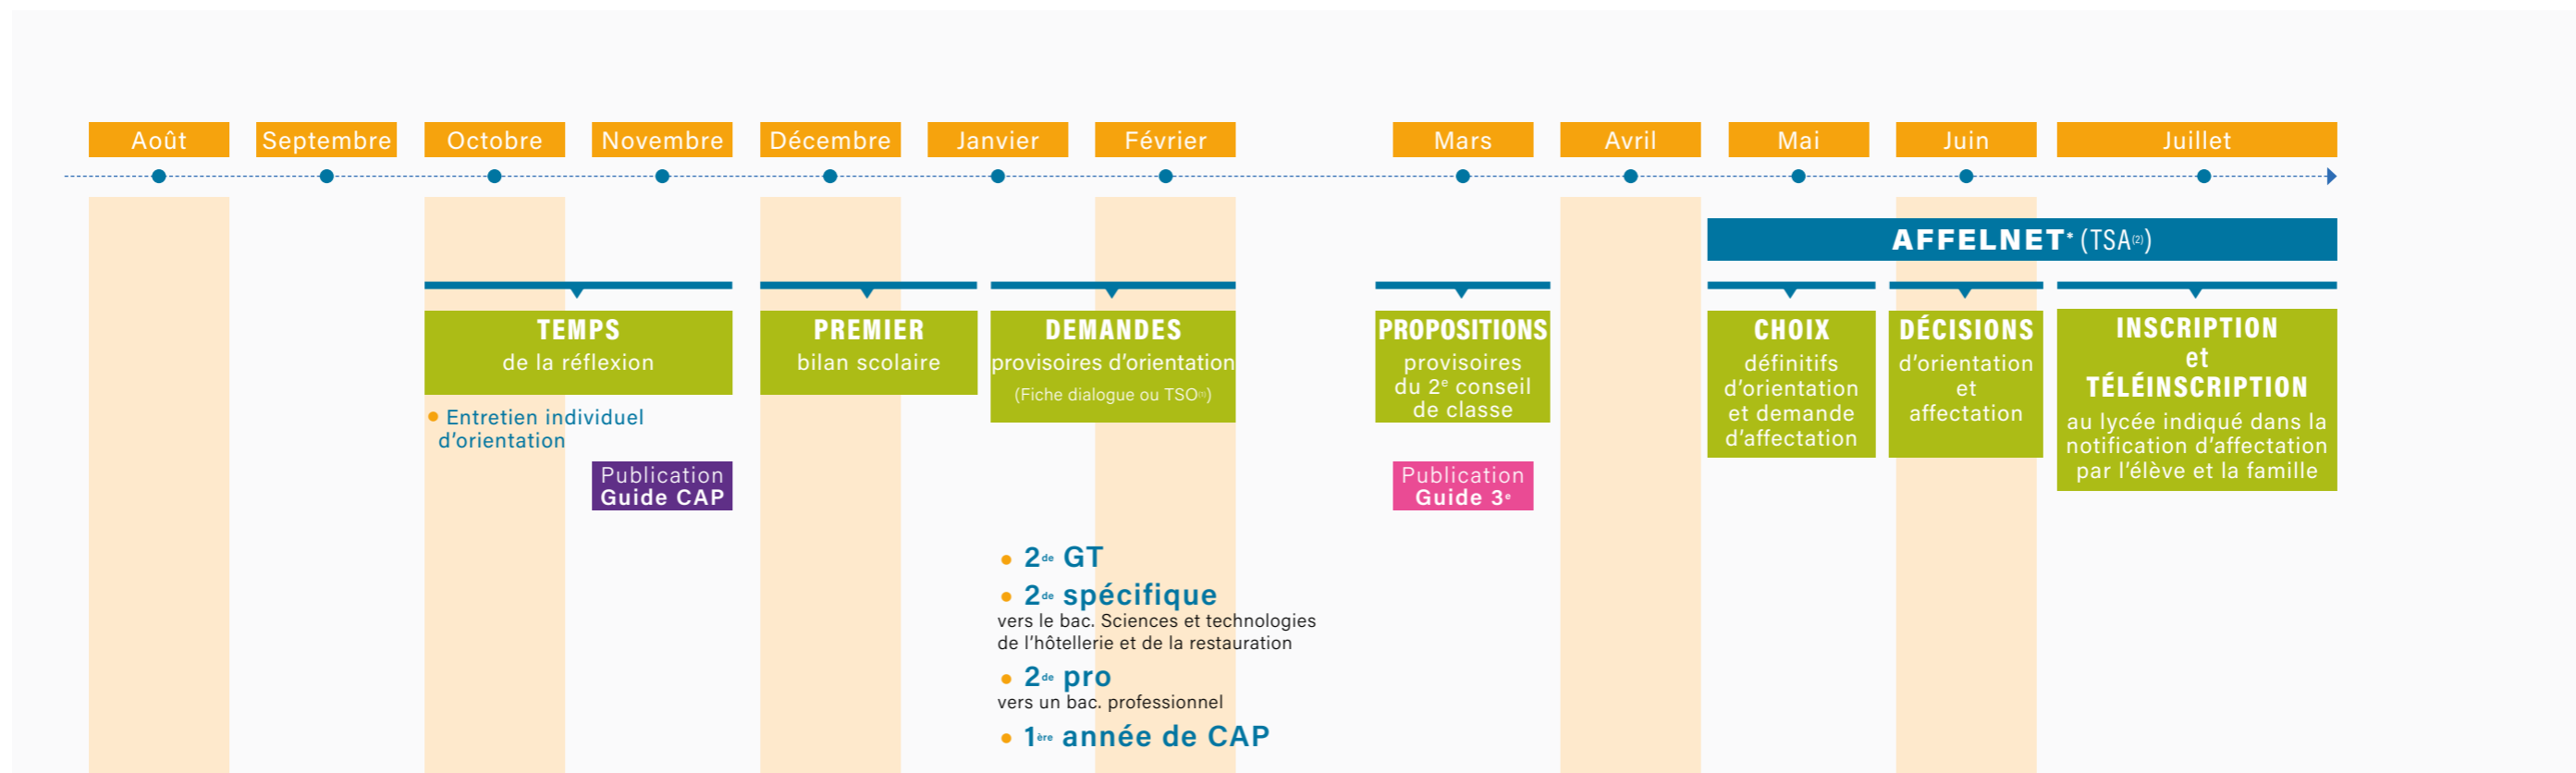

CALENDRIER DE L'ORIENTATION 2023/24 COLLÈGE 3^E dont 3^e Prépa Métiers

⁽¹⁾ AFFELNET : Affectation des élèves de 3^e dans les lycées

⁽²⁾ TSO : Téléservice Orientation

⁽³⁾ TSA : Téléservice Affectation